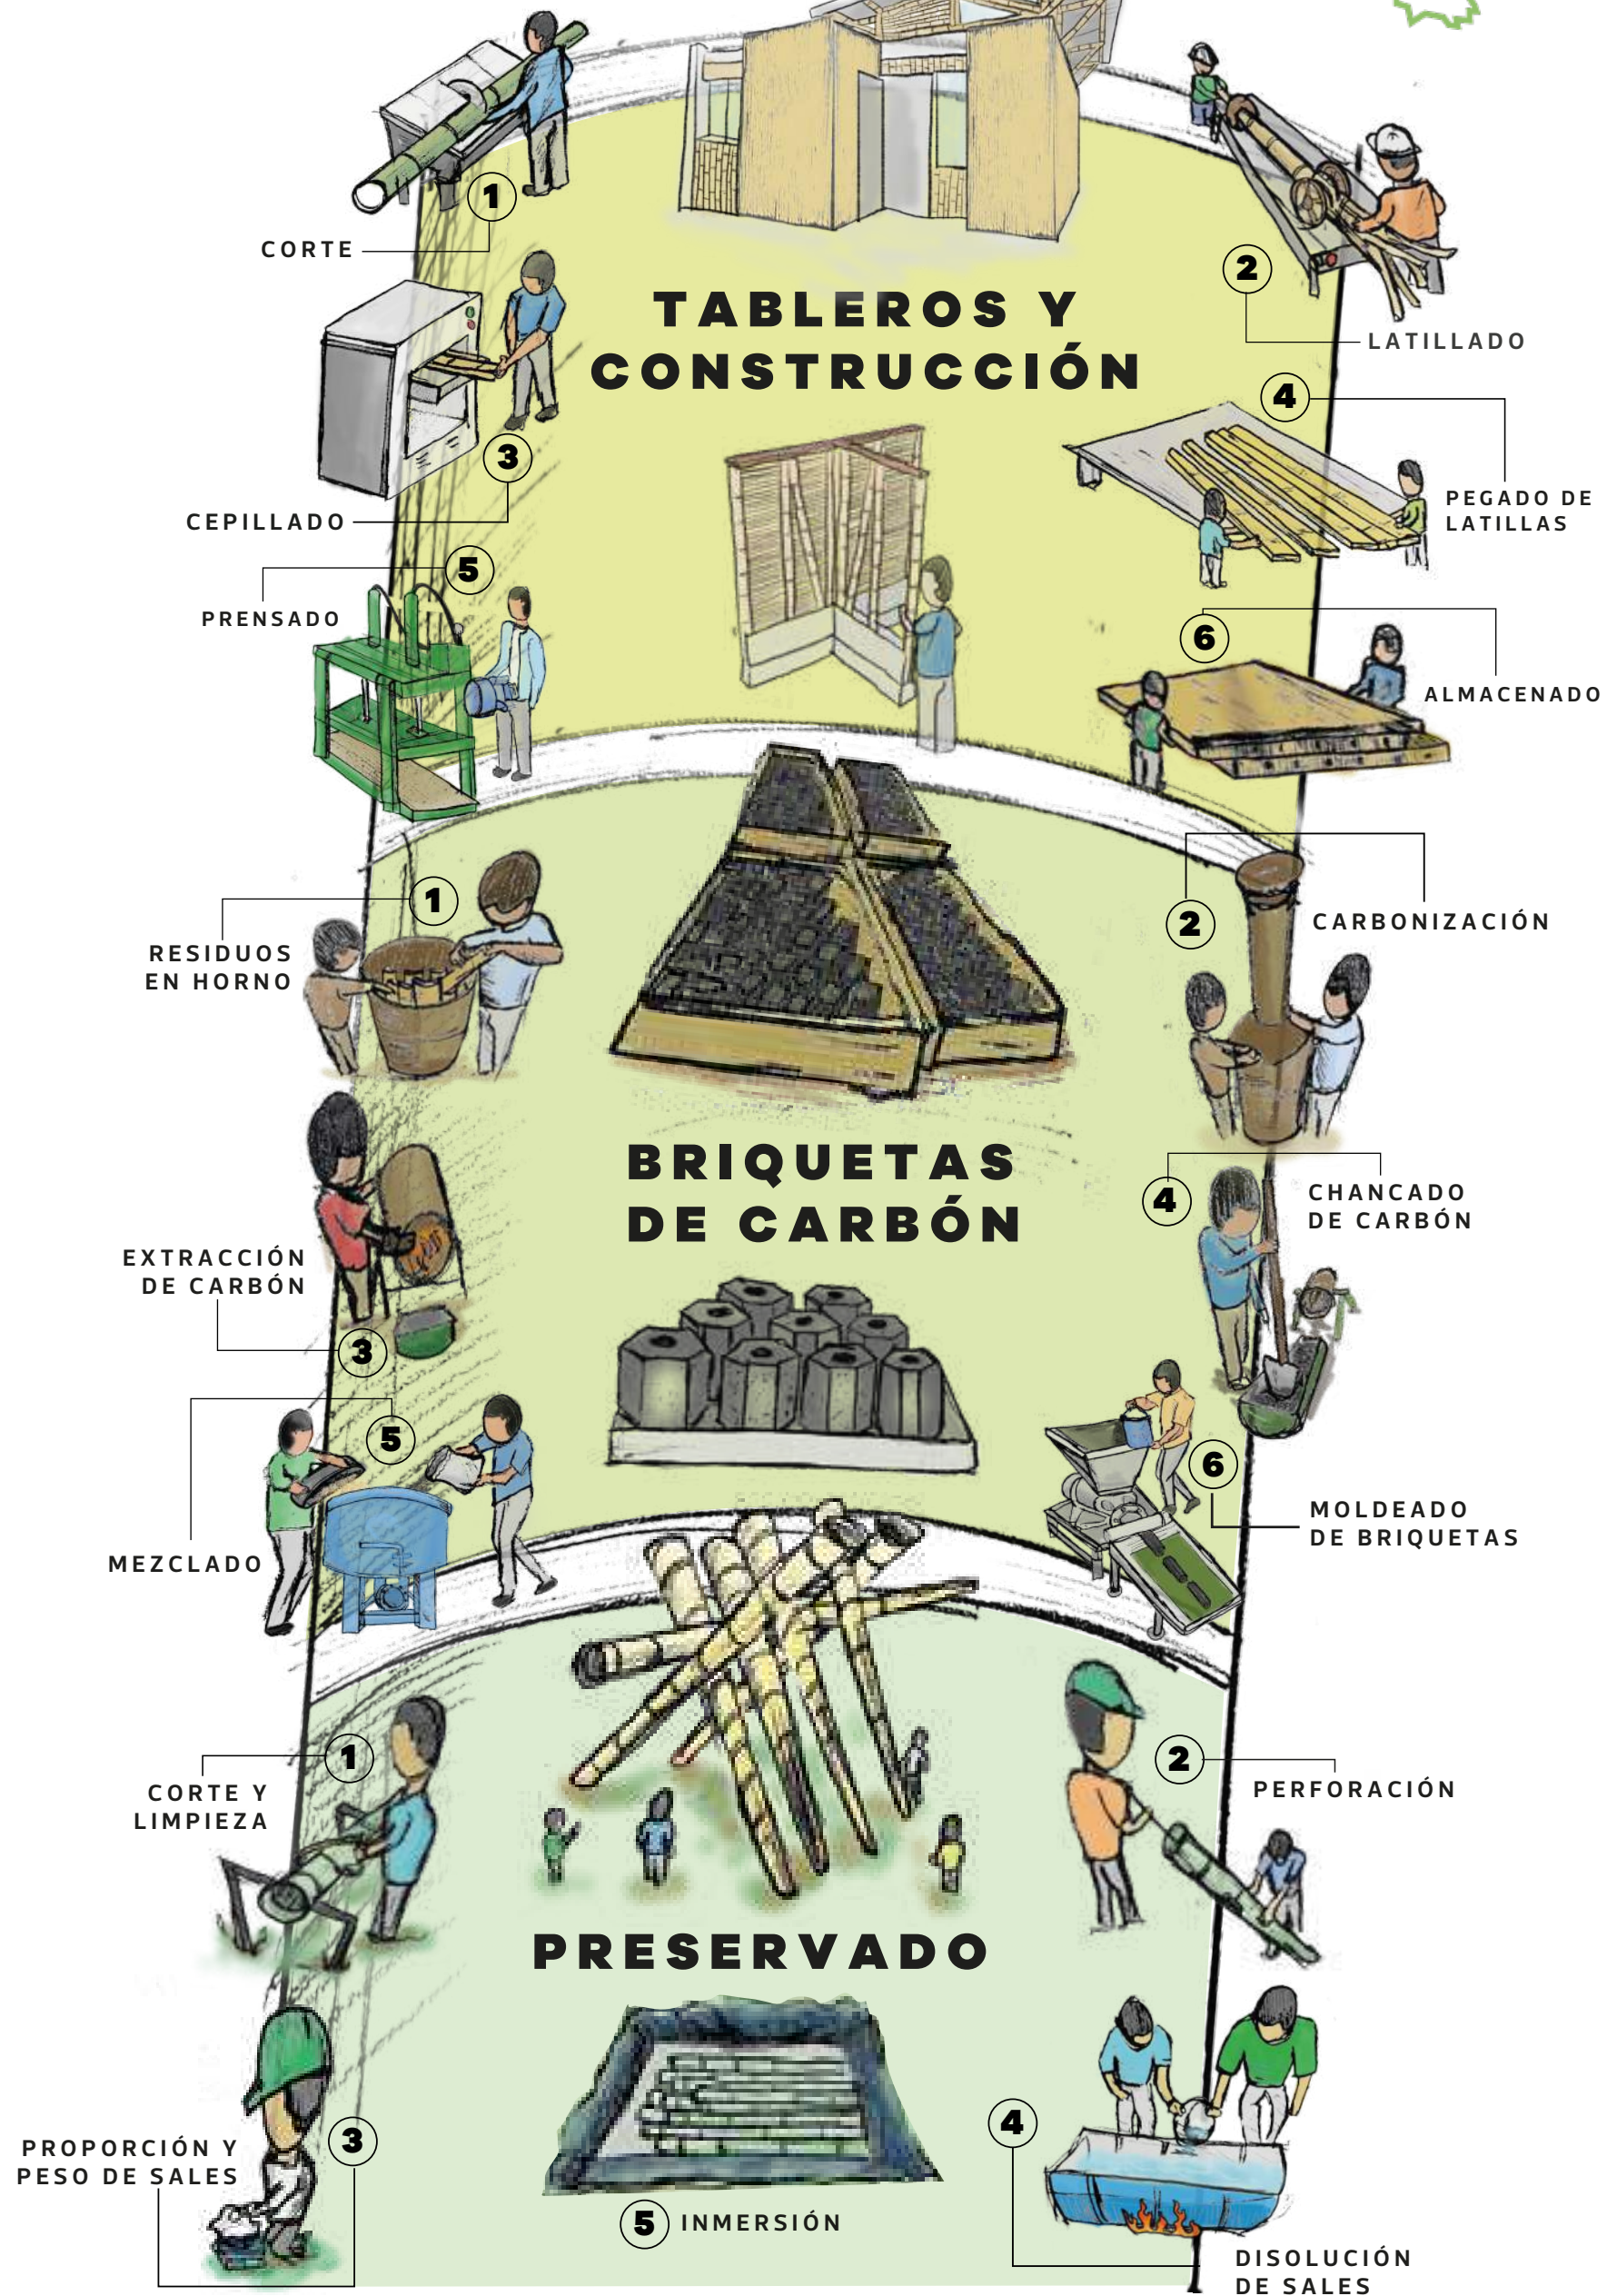

TRANSFORMACIÓN DEL BAMBÚ EN EL PERÚ

Capítulo Perú

PROYECTO "INNOVACIÓN PRODUCTIVA Y TECNOLÓGICA CON EL BAMBÚ EN EL CORREDOR ECONÓMICO FRONTERIZO DEL NOROCCIDENTE PERUANO" – BAMBÚ NORORIENTE

ALIADOS ESTRATÉGICOS